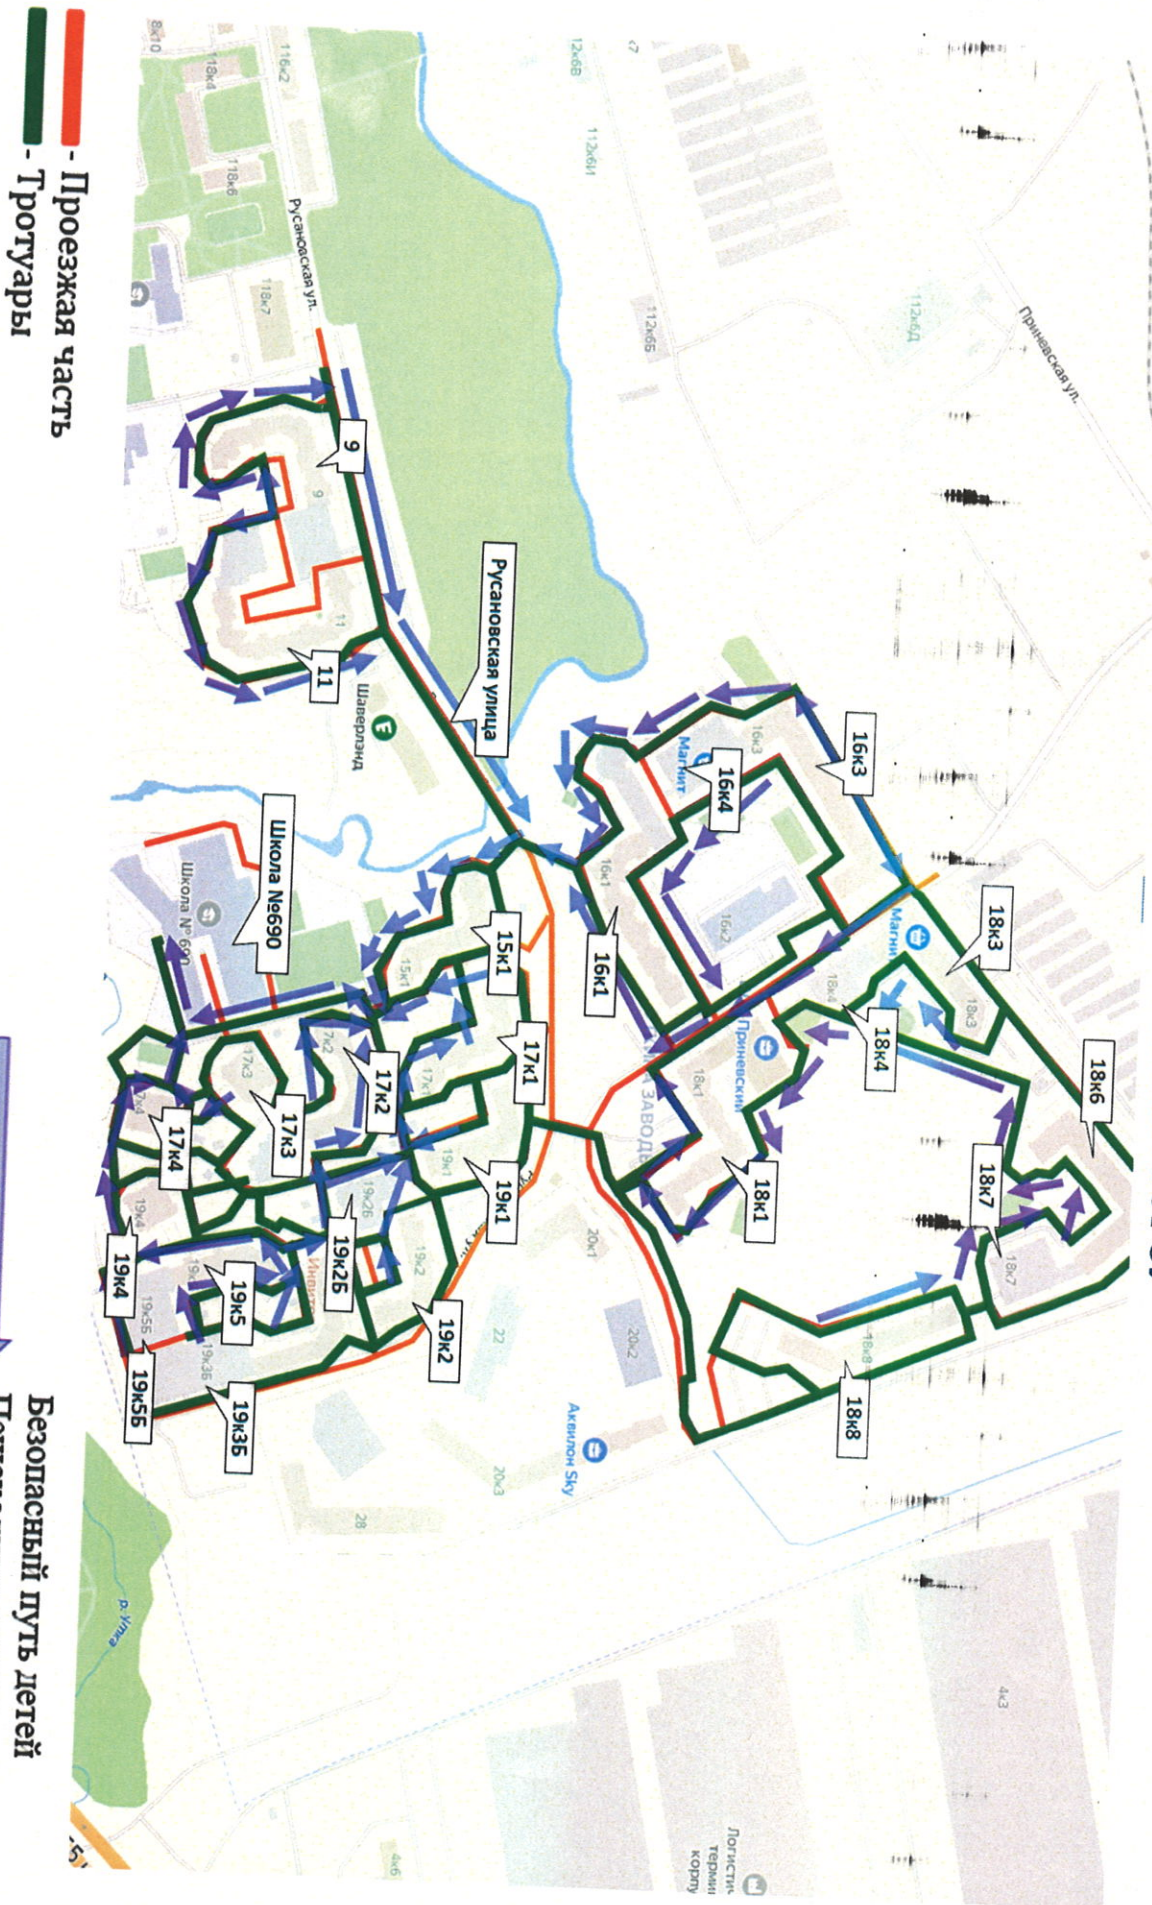

Планы-схемы ОУ

План-схема организации дорожного движения в непосредственной близости от ОУ

Схема безопасного движения детей в (из) ОУ и наиболее часто посещаемые объекты, находящиеся в непосредственной близости от ОУ

**Безопасный путь детей
Пешеходных переходов
нет Дорожных знаков
нет**

План-схема путей движения транспортных средств к местам разгрузки/погрузки и рекомендуемые пути передвижения детей по территории образовательного учреждения