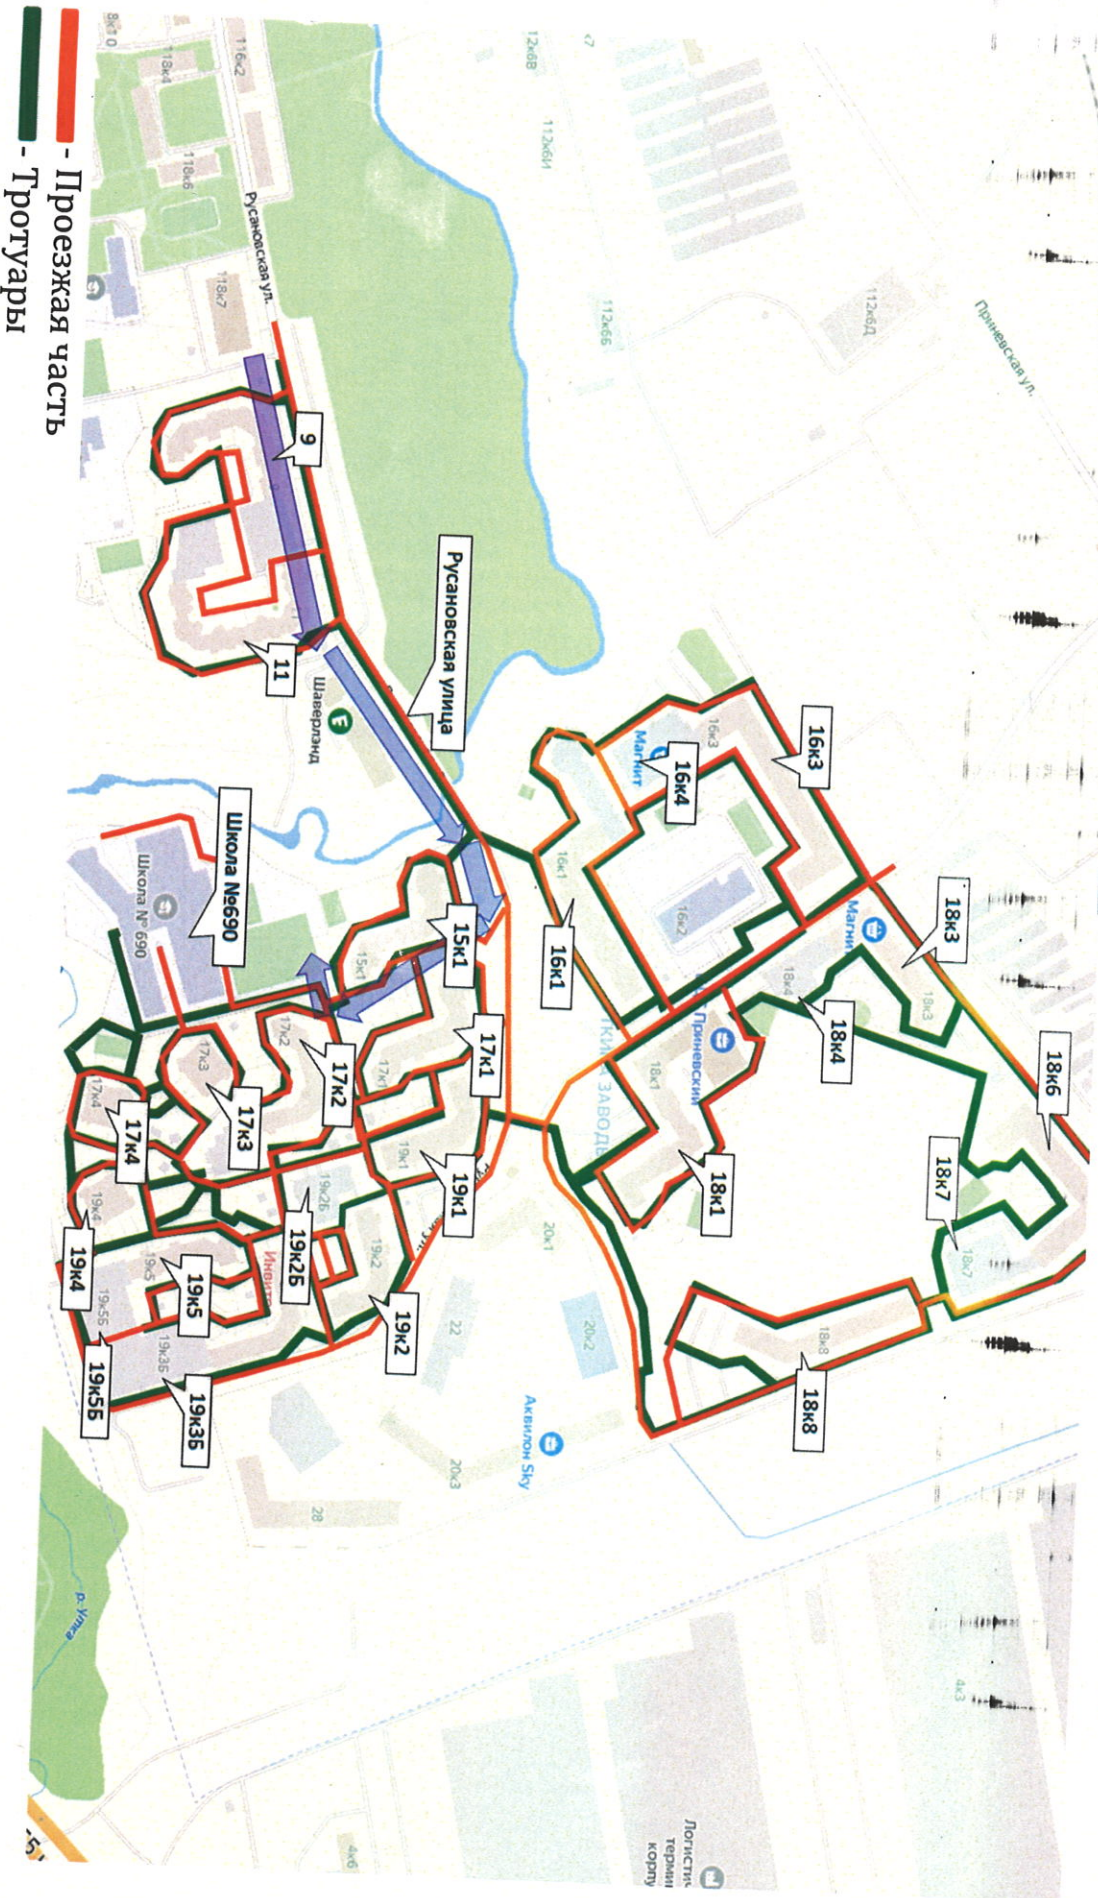

Планы-схемы ОУ

План-схема организации дорожного движения в непосредственной близости от ОУ

Схема безопасного движения детей в (из) ОУ и наиболее часто посещаемые объекты, находящиеся в непосредственной близости от ОУ

**Безопасный путь детей
Пешеходных переходов
нет Дорожных знаков
нет**

План-схема путей движения транспортных средств к местам разгрузки/погрузки и рекомендуемые пути передвижения детей по территории образовательного учреждения